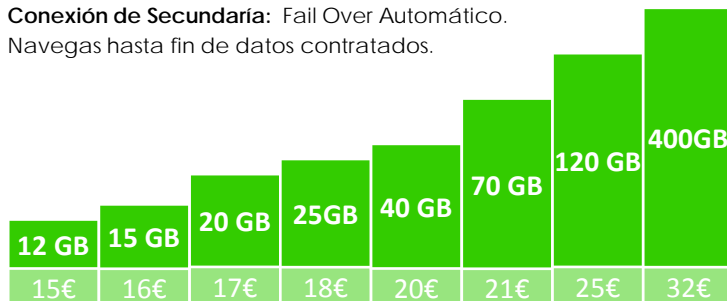

### FIBRA ÓPTICA

**Velocidad:** Simétrica  
**ONT:** Gran Empresa  
**DNS:** Estático  
**Monitorizada:** 24h

FTTH 300 Mb/s	FTTH 1Gb/s
50€	55€

### BACK-UP 4G

**Conexión de Secundaria:** Fail Over Automático.  
 Navegas hasta fin de datos contratados.

## NUMERACIONES

NUMERACIONES	Nacional	900/901/902	Internacionales
x 1 Numeración Adicional	2 € / Mes	5 € / Mes	CONSULTAR